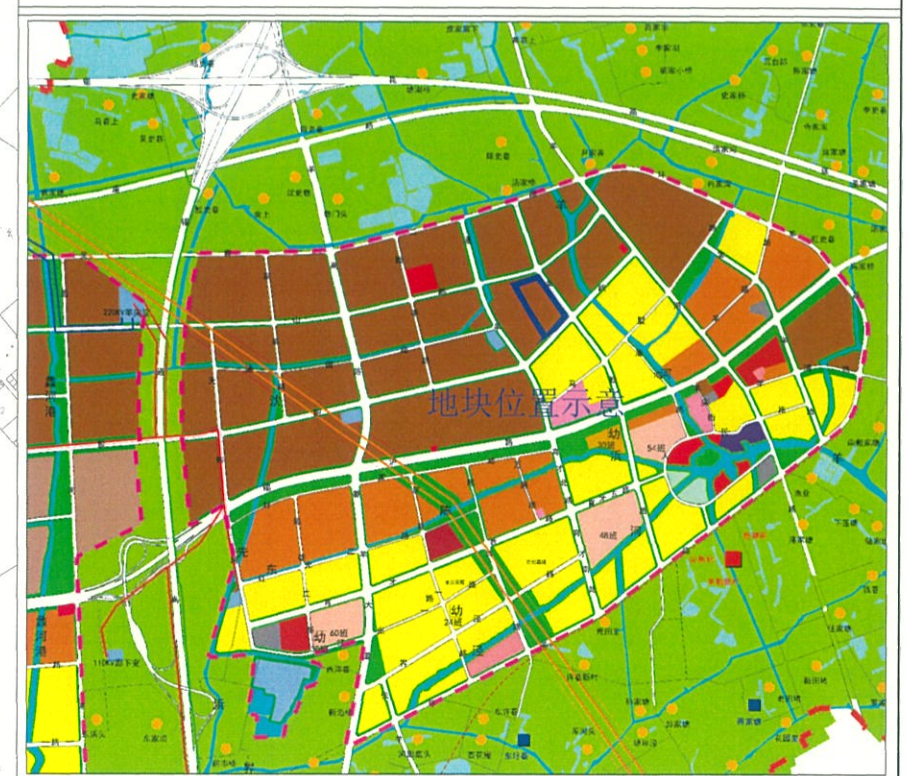

地块区位图

说明：
本地块一年内未签订国有土地使用权出让合同的，地块规划图自行失效。

图例

- 道路红线及中心线
- 可建设用地范围线
- 建筑控制线
- 高层建筑控制线
- 地下空间控制线
- 禁止机动车出入口控制线
- 机动车开口方向
- 高压线及高压控制走廊
- 轨道交通控制线
- 文物保护范围
- 现状保留建筑
- 绿地范围
- 尺寸标注
- 坐标标注

无锡市自然资源和规划局锡山分局地块规划图

地块位置	瞿家坝浜-羊勤路-胶阳路-美雅金属/宝玛医疗		
地块名称	胶阳路北-羊勤路西地块	地块编号	XDG(XS)-2021-22号
所属行政区	锡山区	日期	2021年10月